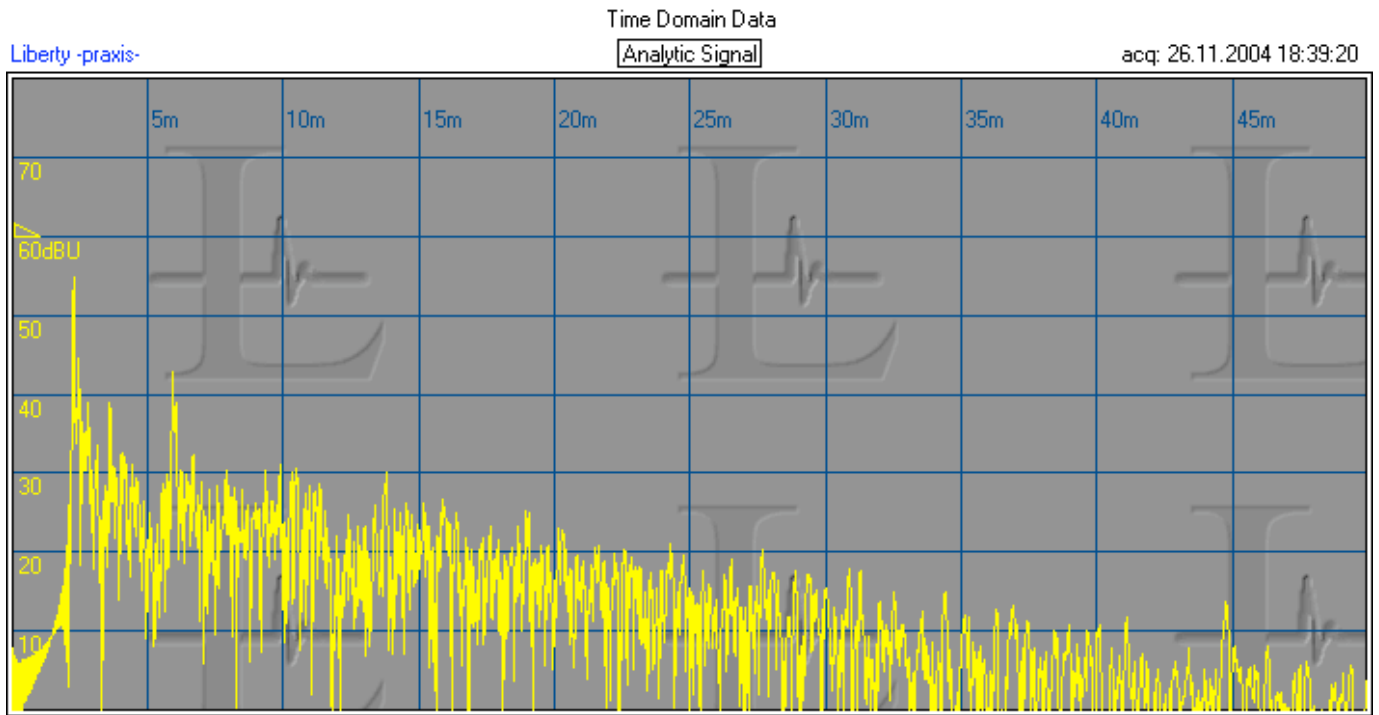

MRS01 mobil recording space

ETC_Diagramm

Impulsantwort

Wasserfalldiagramm

Hersteller und Vertrieb

Team Löffler GmbH

A-3251 Purgstall, Parkgasse 30

Tel. 0664 / 35 78 416 Fax 07489 / 2107-4