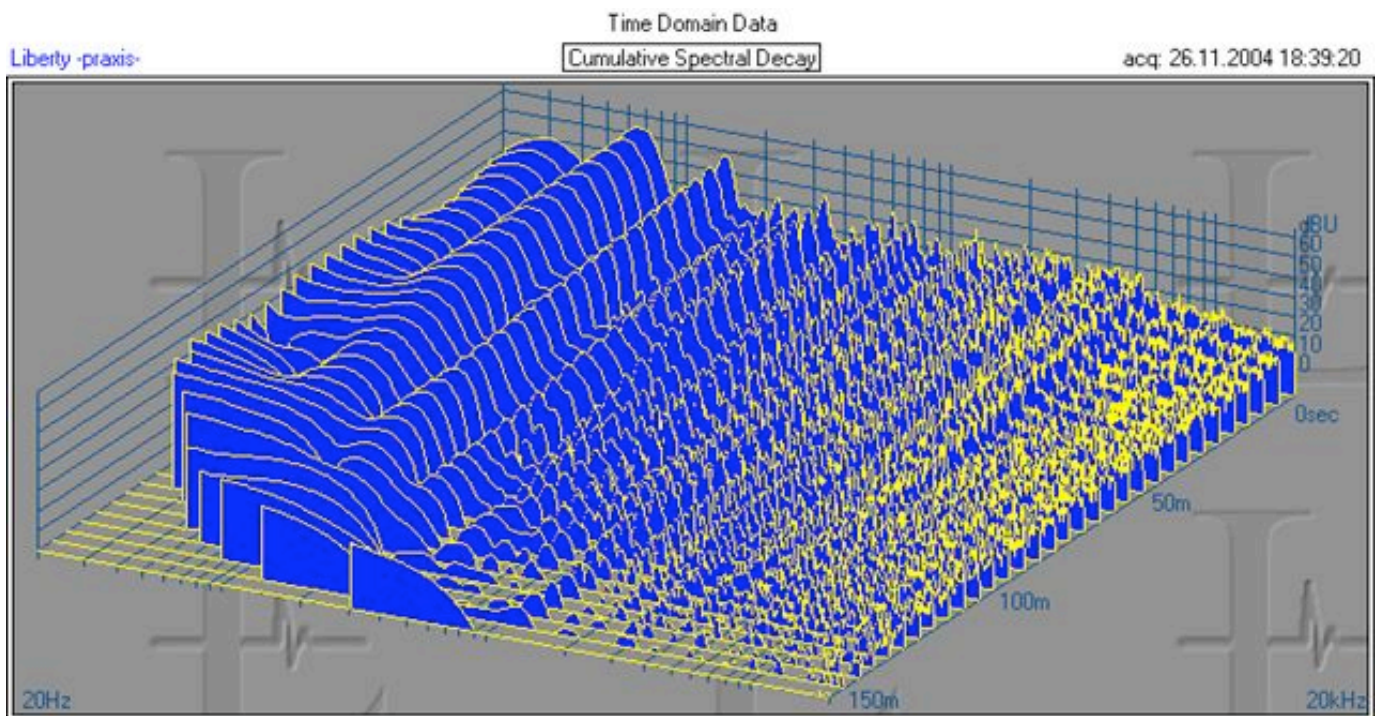

MRS01 mobil recording space

ETC_Diagramm

Impulsantwort

Wasserfalldiagramm

Hersteller und Vertrieb

Team Löffler GmbH

A-3251 Purgstall, Parkgasse 30

Tel. 0664 / 35 78 416 Fax 07489 / 2107-4