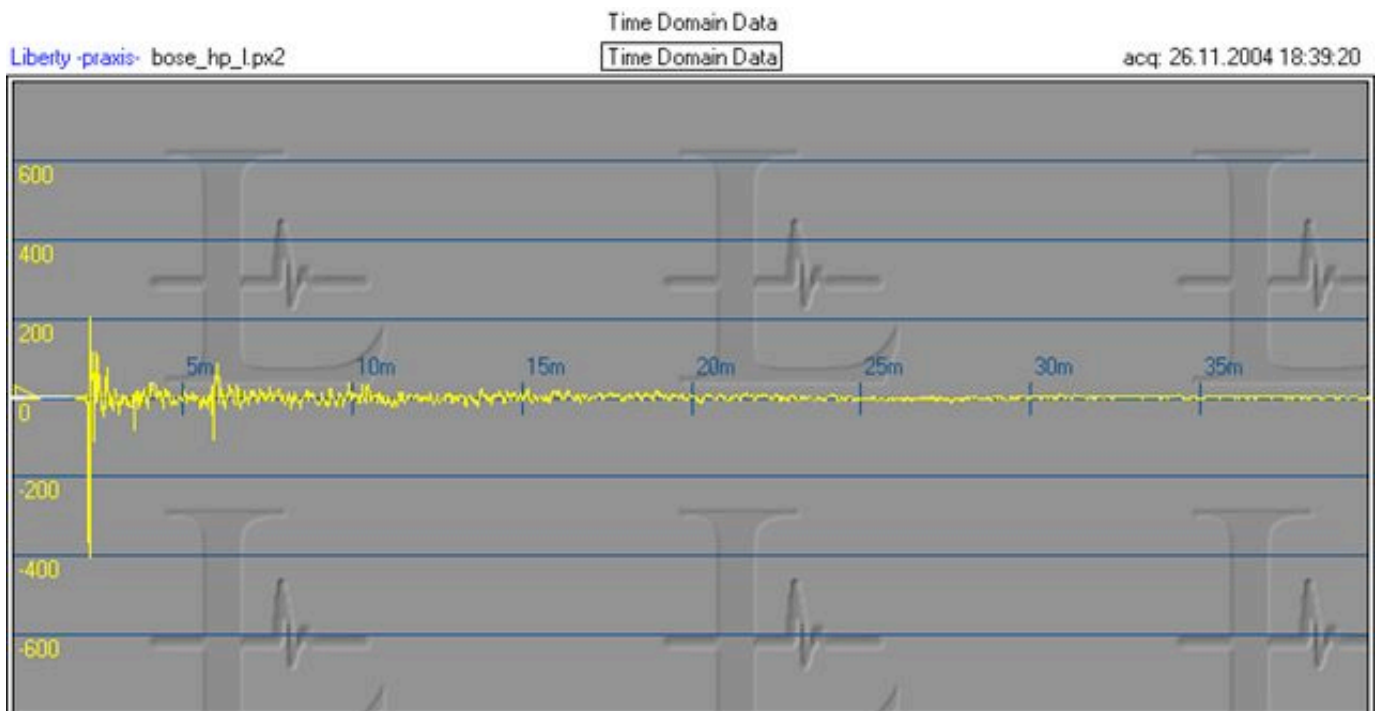

MRS01 mobil recording space

ETC_Diagramm

Impulsantwort

Wasserfalldiagramm

Hersteller und Vertrieb

Team Löffler GmbH

A-3251 Purgstall, Parkgasse 30

Tel. 0664 / 35 78 416 Fax 07489 / 2107-4